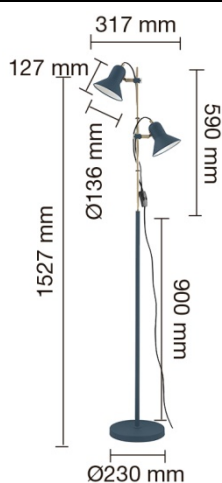

## LAMPARA PIE DISEÑO E27

### PARÁMETROS TECNICOS

Tipo lámpara	De pie
Tipo portalámparas	2 x E27
Potencia máxima	2 x 25 W
Voltaje	220 V
Dimensión $\phi$ base	230 mm
Dimensión ancho	317 mm
Dimensión alto	1527 mm
Bombillas incluidas	No
Nº Bombillas	2
Regulable	No
Color	Azul y dorado
Material	Aluminio
Protección IP	IP20
Uso	Interior
Certificados	CE

### DESCRIPCIÓN DEL PRODUCTO

La **Lámpara Pie Diseño E27** es una lámpara de pie con una base fabricada en aluminio acabada en color azul y una barra metálica de color dorado, con dos focos de color azul y con portalámparas E27. Potencia máxima de cada portalámparas 25W. Bombillas no incluidas.

Recomendable la utilización de la bombilla de LED.

Lámpara de pie de diseño decorativo y funcional, con una barra que permite dos movimientos sobre ella misma, uno orientando la luz de cada foco hacia el punto deseado y otro desplazar a lo largo de la barra cada foco regulando así la altura deseada. Con cable decorativo en tela de color negro. Interruptor en el cable, cada foco se enciende independientemente.