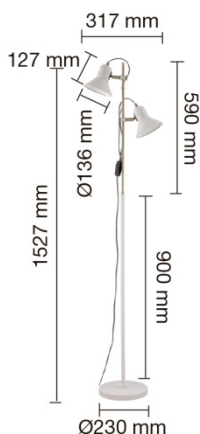

LAMPARAS DE PIE

LAMPARA PIE DISEÑO E27

PARÁMETROS TECNICOS

Tipo lámpara	De pie
Tipo portalámparas	2 x E27
Potencia máxima	2 x 25 W
Voltaje	220 V
Dimensión ϕ base	230 mm
Dimensión ancho	317 mm
Dimensión alto	1527 mm
Bombillas incluidas	No
Nº Bombillas	2
Regulable	No
Color	Blanco y dorado
Material	Aluminio
Protección IP	IP20
Uso	Interior
Certificados	CE

DESCRIPCIÓN DEL PRODUCTO

La **Lámpara Pie Diseño E27** es una lámpara de pie con una base fabricada en aluminio acabada en color blanco y una barra metálica de color dorado, con dos focos de color blanco y con portalámparas E27. Potencia máxima de cada portalámparas 25W. Bombillas no incluidas.

Recomendable la utilización de la bombilla de LED.

Lámpara de pie de diseño decorativo y funcional, con una barra que permite dos movimientos sobre ella misma, uno orientando la luz de cada foco hacia el punto deseado y otro desplazar a lo largo de la barra cada foco regulando así la altura deseada. Con cable decorativo en tela de color negro y gris. Interruptor en el cable, cada foco se enciende independientemente.