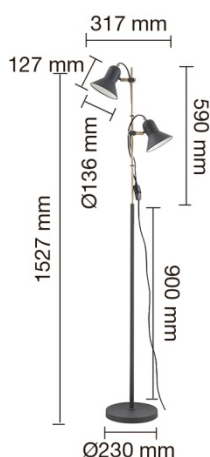

LAMPARAS DE PIE

LAMPARA PIE DISEÑO E27

PARÁMETROS TECNICOS

Tipo lámpara	De pie
Tipo portalámparas	2 x E27
Potencia máxima	2 x 25 W
Voltaje	220 V
Dimensión ϕ base	230 mm
Dimensión ancho	317 mm
Dimensión alto	1527 mm
Bombillas incluidas	No
Nº Bombillas	2
Regulable	No
Color	Negro y dorado
Material	Aluminio
Protección IP	IP20
Uso	Interior
Certificados	CE

DESCRIPCIÓN DEL PRODUCTO

La **Lámpara Pie Diseño E27** es una lámpara de pie con una base fabricada en aluminio acabada en color negro y una barra metálica de color dorado, con dos focos de color negro y con portalámparas E27. Potencia máxima de cada portalámparas 25W. Bombillas no incluidas.

Recomendable la utilización de la bombilla de LED.

Lámpara de pie de diseño decorativo y funcional, con una barra que permite dos movimientos sobre ella misma, uno orientando la luz de cada foco hacia el punto deseado y otro desplazar a lo largo de la barra cada foco regulando así la altura deseada. Con cable decorativo en tela de color negro. Interruptor en el cable, cada foco se enciende independientemente.