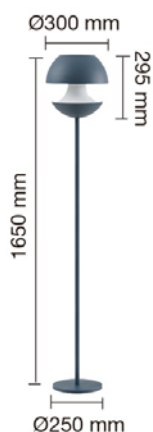

LAMPARAS DE PIE

LAMPARA PIE DISEÑO E27

PARÁMETROS TECNICOS

Tipo lámpara	De pie
Tipo portalámparas	E27
Potencia máxima	25 W
Voltaje	220 V
Dimensión ϕ base	250 mm
Dimensión ancho	300 mm
Dimensión alto	1650 mm
Bombilla incluida	No
Regulable	No
Color	Azul y blanco
Material	Metal
Protección IP	IP20
Uso	Interior
Certificados	CE

DESCRIPCIÓN DEL PRODUCTO

La **Lámpara Pie Diseño E27** es una lámpara de pie fabricada en metal con una base acabada en color azul y un cabezal diseñado en dos colores, azul y blanco, con portalámparas E27. Potencia máxima 25W. Bombillas no incluidas.

Recomendable la utilización de la bombilla de LED.

Lámpara ideal para recibidores, zonas de estar, salones.

Posibilidad de lámpara de techo a juego.

Lámpara de techo a juego Ref.: 2509020-AZ