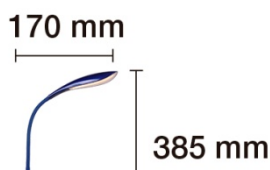

F•Bright Led®

LAMPARAS DE MESA

FLEXO LED DISEÑO USB INTENSIDAD REGULABLE

PARÁMETROS TECNICOS	
Tipo lámpara	De sobremesa
Tipo Iluminación	LED integrado
Potencia	4,5 W
Voltaje	230 V
Lúmenes	480 Lm
Temperatura de color	6400 K
Angulo de iluminación	100°
Intensidad regulable	Si
Dimensión ancho	170 mm
Dimensión alto	385 mm
Incluye	Puerto USB
Material	Plástico ABS, hierro, goma
Color	Azul /Blanco/ Dorado/Negro/Plata/Rojo
Protección IP	IP20
Uso	Interior
Vida útil	20.000 horas
Certificados	CE & RoHS & GS

DESCRIPCIÓN DEL PRODUCTO

El **Flexo Led Diseño USB Intensidad Regulable** es una lámpara de sobremesa de colores , modelo Viognier, con tecnología LED integrada. Diseño moderno, regulable en intensidad, con bajo consumo de energía, led de larga duración. Incluye puerto USB para cargar el móvil o cualquier otro dispositivo. Adaptador electrónico incluido en el cable, entrada 12V, salida 1A. Diseñado para despachos, oficinas, dormitorios.