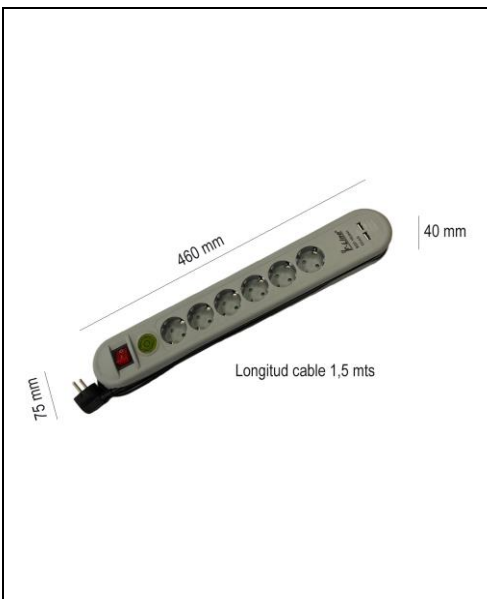

# BASE 6 TOMAS DE SUPERFICIE INTERRUPTOR + 2 USB

### PARÁMETROS TECNICOS

Artículo	Base 6 tomas de superficie
Base superficie	Con toma de tierra
Numero de tomas	6 tomas
Cable	3 x 1,5 mm <sup>2</sup>
Longitud cable	1,5 metros
Interruptor luminoso	ON-OFF (incluido)
Intensidad	16 A
Potencia máxima	3500 W
Tensión	250 V
Incluye	Indicador de encendido
Incluye	2 tomas USB 5V DC Max. 2.1A
Dimensión largo	460 mm
Dimensión ancho	75 mm
Dimensión alto	40 mm
Colocación	Superficie
Color	Gris
Uso	Interior
Certificados	CE & RoHS

### DESCRIPCIÓN DEL PRODUCTO

La **Base 6 Tomas de Superficie + Interruptor + 2 USB** es una base de color gris, para colocar en superficie de 6 tomas con toma de tierra, con cable-manguera y con interruptor luminoso (on-off). Base con protección contra sobretensión y 2 tomas USB incluidas. Base ideal para conectar los aparatos en la oficina.

### CARACTERISTICAS

- 16 A – 250 V
- Interruptor luminoso (On-Off)
- Con T.T. y conexión
- Protección contra sobretensión
- 2 tomas USB 5 V
- 1,5 m de cable-manguera 3 x 1,5 mm<sup>2</sup>
- Con espacio enrollable
- Potencia máxima 3500 W