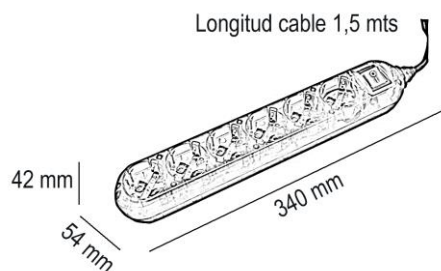

BASES MULTIPLES CON T.T. DECORATIVAS

BASE 6 TOMAS DE SUPERFICIE T.T. + CONEXIÓN + INTERRUPTOR NARANJA TRANSPARENTE

PARÁMETROS TECNICOS

Artículo	Base 6 tomas de superficie
Base superficie	Con toma de tierra
Numero de tomas	6 tomas
Cable	3 x 1,5 mm ²
Longitud cable	1,5 metros
Interruptor luminoso	ON-Off (Incluido)
Intensidad	16 A
Potencia máxima	3680 W
Tensión	250 V
Dimensión largo	340 mm
Dimensión ancho	54 mm
Dimensión alto	42 mm
Colocación	Superficie
Color	Naranja transparente
Uso	Interior
Presentación	Bláster
Certificados	CE & RoHS

DESCRIPCIÓN DEL PRODUCTO

La **Base 6 Tomas de Superficie + T.T. + Conexión + Interruptor Naranja Transparente** es una base para colocar en superficie de 6 tomas con conexión, de color naranja transparente de 16 amperios de intensidad, con toma de tierra, con cable-manguera y con interruptor luminoso (on-off). Base ideal para decoración. Presentación en bláster.