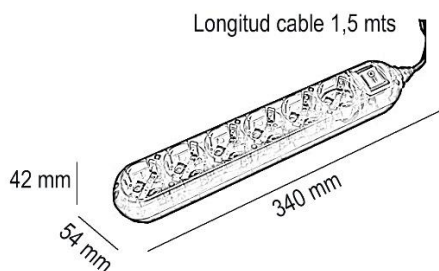

BASES MÚLTIPLES CON T.T. DECORATIVAS

BASE 6 TOMAS DE SUPERFICIE T.T. + CONEXIÓN + INTERRUPTOR BLANCO TRANSPARENTE

PARÁMETROS TÉCNICOS

PARÁMETROS TÉCNICOS	
Artículo	Base 6 tomas de superficie
Base superficie	Con toma de tierra
Numero de tomas	6 tomas
Cable	3 x 1,5 mm ²
Longitud cable	1,5 metros
Interruptor luminoso	ON-Off (Incluido)
Intensidad	16 A
Potencia máxima	3680 W
Tensión	250 V
Dimensión largo	340 mm
Dimensión ancho	54 mm
Dimensión alto	42 mm
Colocación	Superficie
Color	Blanco transparente
Uso	Interior
Presentación	Blistér
Certificados	CE & RoHS

DESCRIPCIÓN DEL PRODUCTO

La **Base 6 Tomas de Superficie + T.T. + Conexión + Interruptor Blanco Transparente** es una base para colocar en superficie de 6 tomas con conexión, de color blanco transparente de 16 amperios de intensidad, con toma de tierra, con cable-manguera y con interruptor luminoso (on-off). Base ideal para decoración. Presentación en blíster.