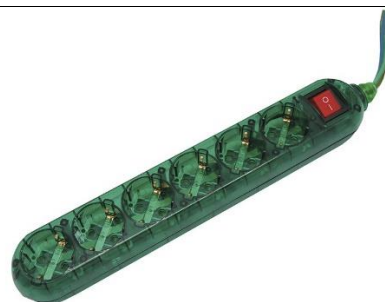

## BASES MÚLTIPLES CON T.T. DECORATIVAS

# BASE 6 TOMAS DE SUPERFICIE T.T. + CONEXIÓN + INTERRUPTOR VERDE TRANSPARENTE

PARÁMETROS TÉCNICOS	
Artículo	Base 6 tomas de superficie
Base superficie	Con toma de tierra
Numero de tomas	6 tomas
Cable	3 x 1,5 mm <sup>2</sup>
Longitud cable	1,5 metros
Interruptor luminoso	ON-Off (Incluido)
Intensidad	16 A
Potencia máxima	3680 W
Tensión	250 V
Dimensión largo	340 mm
Dimensión ancho	54 mm
Dimensión alto	42 mm
Colocación	Superficie
Color	Verde transparente
Uso	Interior
Presentación	Blíster
Certificados	CE & RoHS

## DESCRIPCIÓN DEL PRODUCTO

La **Base 6 Tomas de Superficie + T.T. + Conexión + Interruptor Verde Transparente** es una base para colocar en superficie de 6 tomas con conexión, de color verde transparente de 16 amperios de intensidad, con toma de tierra, con cable-manguera y con interruptor luminoso (on-off). Base ideal para decoración. Presentación en blíster.