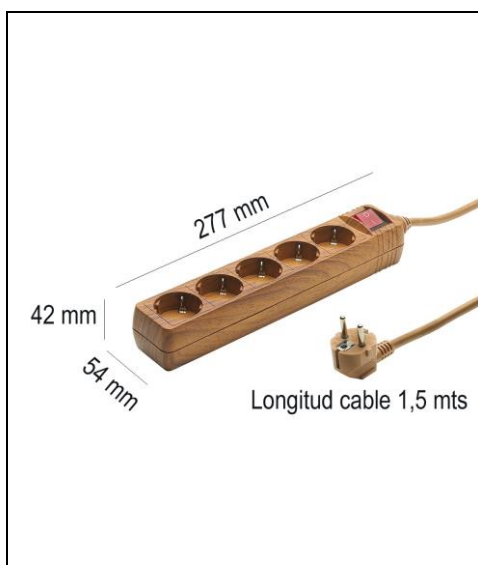

**BASES MULTIPLES CON T.T.
DECORATIVAS**

BASE 5 TOMAS DE SUPERFICIE T.T. + CONEXIÓN + INTERRUPTOR IMITACION MADERA

PARÁMETROS TECNICOS

PARÁMETROS TECNICOS	
Artículo	Base 5 tomas de superficie
Base superficie	Con toma de tierra
Numero de tomas	5 tomas
Cable	3 x 1,5 mm ²
Longitud cable	1,5 metros
Interruptor luminoso	ON-Off (Incluido)
Intensidad	16 A
Potencia máxima	3680 W
Tensión	250 V
Dimensión largo	277 mm
Dimensión ancho	54 mm
Dimensión alto	42 mm
Colocación	Superficie
Color	Imitación madera
Uso	Interior
Presentación	Bláster
Certificados	CE

DESCRIPCIÓN DEL PRODUCTO

La **Base 5 Tomas de Superficie + T.T. + Conexión + Interruptor Imitación Madera** es una base para colocar en superficie de 5 tomas con conexión, de color imitación madera, con toma de tierra, con cable-manguera y con interruptor luminoso (on-off). Base ideal para decoración. Presentación en bláster.