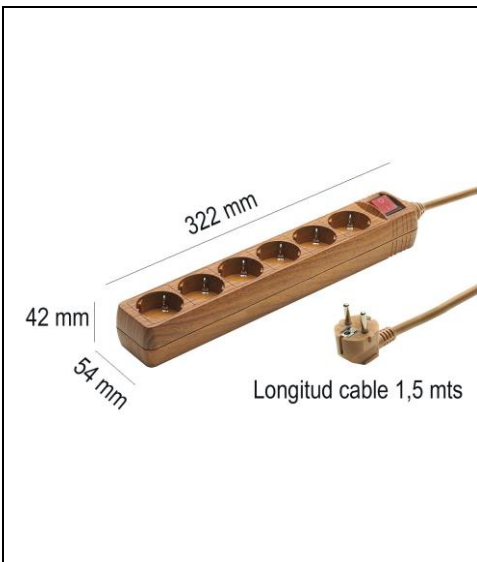

BASES MULTIPLES CON T.T. DECORATIVAS

BASE 6 TOMAS DE SUPERFICIE T.T. + CONEXIÓN + INTERRUPTOR IMITACION MADERA

PARÁMETROS TECNICOS

Artículo	Base 6 tomas de superficie
Base superficie	Con toma de tierra
Numero de tomas	6 tomas
Cable	3 x 1,5 mm ²
Longitud cable	1,5 metros
Interruptor luminoso	ON-Off (Incluido)
Intensidad	16 A
Potencia máxima	3680 W
Tensión	250 V
Dimensión largo	322 mm
Dimensión ancho	54 mm
Dimensión alto	42 mm
Colocación	Superficie
Color	Imitación madera
Uso	Interior
Presentación	Blister
Certificados	CE

DESCRIPCIÓN DEL PRODUCTO

La **Base 6 Tomas de Superficie + T.T. + Conexión + Interruptor Imitación Madera** es una base para colocar en superficie de 6 tomas con conexión, de color imitación madera, con toma de tierra, con cable-manguera y con interruptor luminoso (on-off). Base ideal para decoración. Presentación en blister.