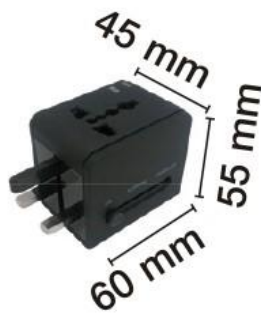

### PARÁMETROS TECNICOS

Artículo	Adaptador universal
Nº clavijas	Tres
Máximo	110V-660W / 220V-1320W
Puerto USB	2 x 5.0V-1000mA
Incluye	Bolsita de transporte
Dimensión largo	60 mm
Dimensión ancho	55 mm
Dimensión alto	45 mm
Color	Negro
Uso	Interior
Presentación	Blíster
Certificados	CE & RoHS