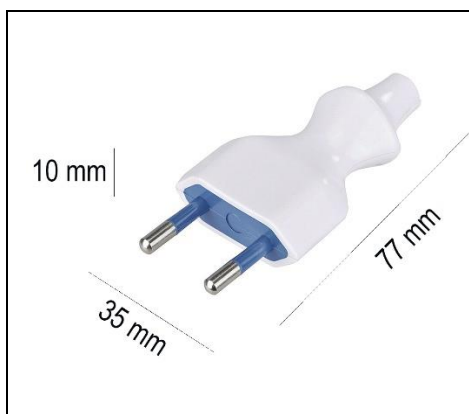

CLAVIJAS BIPOLARES

CLAVIJA ESPECIAL DECORACION

PARÁMETROS TECNICOS

PARÁMETROS TECNICOS	
Artículo	Clavija especial decoración
Clavija	Bipolar
Intensidad	10 A
Potencia máxima	2300 W
Tensión	250 V
Espigas	ø 4 mm
Dimensión largo	77 mm
Dimensión ancho	35 mm
Dimensión alto	10 mm
Color	Blanco
Uso	Interior
Certificados	CE

DESCRIPCIÓN DEL PRODUCTO

La **Clavija Especial Decoración** es una clavija protegida con funda aislante. Clavija bipolar de color blanco, de 10 amperios de intensidad, sin toma de tierra. Clavija especial para decoración.