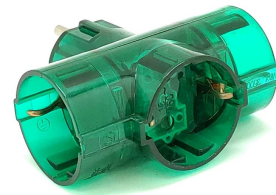

CLAVIJAS MULTIPLES CON T.T.

CLAVIJA TRIPLE CON T.T. VERDE

	PARÁMETROS TECNICOS	
	Artículo	Clavija triple
	Clavija	Con toma de tierra
	Nº de tomas de enchufe	3 tomas
	Intensidad	10/16 A
	Potencia máxima	3680 W
	Tensión	250 V
	Espigas	Ø 4,8 mm
	Dimensión largo	90 mm
	Dimensión ancho	90 mm
	Dimensión alto	44 mm
	Carcasa	Transparente
	Color	Verde
	Uso	Interior

Presentación	Bláster
Certificados	CE & RoHS

DESCRIPCIÓN DEL PRODUCTO

La **Clavija Triple con T.T. Verde** es una clavija para tres tomas laterales de enchufes, con carcasa transparente de color verde, de 10/16 amperios de intensidad y con toma de tierra lateral. Presentación en bláster.