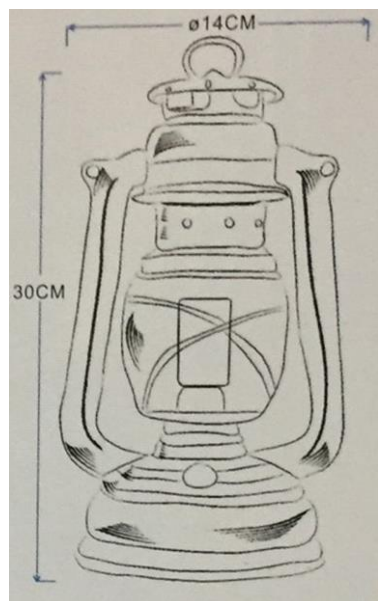

F•Bright Led®

EFECTO LLAMA

FAROL LED EFECTO LLAMA SMALL RECHARGABLE

PARÁMETROS TECNICOS

Tipo	Lámpara de sobremesa
Casquillo	E27
Consumo	3 W
Voltaje	12 V
Frecuencia de trabajo	50-60 Hz
Temperatura de color	1300 K
Flujo luminoso	Luz decorativa
Angulo	360°
Medidas ø ancho	140 mm
Medidas alto	300 mm
Regulable	No
Bombilla incluida	Si
Recargable	Si
Material	Metal
Color	Bronce
Vida útil	30.000 h
Temperatura de uso	-20°C a 40°C
Color lámpara	Efecto llama fuego
Uso	Interior
Certificados	CE & RoHS

DESCRIPCIÓN DEL PRODUCTO

El **Farol Led Efecto Llama Small Recargable** es una lámpara de sobremesa en forma de farol con luz Led (bombilla incluida), recargable, acabado en color bronce, con un tono de luz muy cálida, que simula el efecto llama fuego, con un consumo de 3W y casquillo E27.