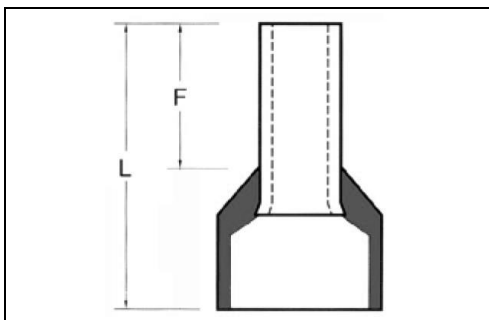

# PUNTERA DOBLE AISLADA 2 X 0.50 MM<sup>2</sup> BLANCA

PARÁMETROS TECNICOS	
Artículo	Puntera doble aislada (2 x 0.50 mm <sup>2</sup> )
Para nº cables	2
Material	PP / Cu
mm <sup>2</sup> /AWG	0.50 / 20
L	15.0 mm
F	8.0 mm
Color	Blanco
Presentación	Bolsa de 100 unidades
Certificados	CE

## DESCRIPCIÓN DEL PRODUCTO

La **Puntera Doble Aislada 2 x 0.50 mm<sup>2</sup> Blanca** es una puntera doble hueca para dos cables (2 x 0.50 mm<sup>2</sup>) con aislamiento. Puntera con material PP en la zona aislada, de color blanco.