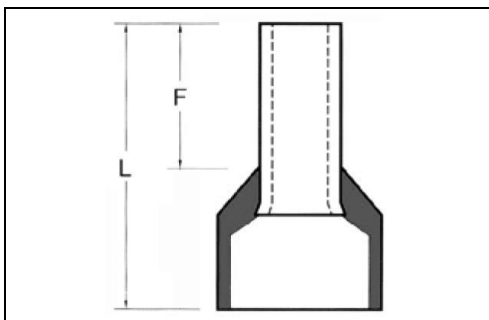

# PUNTERA DOBLE AISLADA 2 X 0.75 MM<sup>2</sup> GRIS

PARÁMETROS TECNICOS	
Artículo	Puntera doble aislada (2 x 0.75 mm <sup>2</sup> )
Para nº cables	2
Material	PP / Cu
mm <sup>2</sup> /AWG	0.75 / 18
L	15.0 mm
F	8.0 mm
Color	Gris
Presentación	Bolsa de 100 unidades
Certificados	CE

## DESCRIPCIÓN DEL PRODUCTO

La **Puntera Doble Aislada 2 x 0.75 mm<sup>2</sup> Gris** es una puntera doble hueca para dos cables (2 x 0.75 mm<sup>2</sup>) con aislamiento. Puntera con material PP en la zona aislada, de color gris.