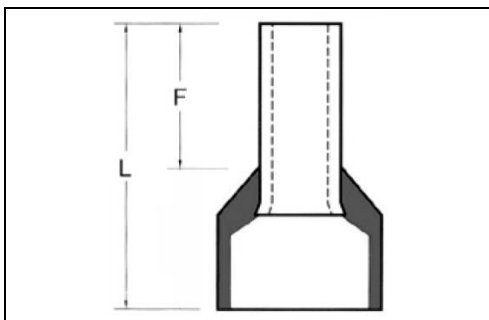

# PUNTERA DOBLE AISLADA 2 X 1.00 MM<sup>2</sup> ROJA

PARÁMETROS TECNICOS	
Artículo	Puntera doble aislada (2 x 1.00 mm <sup>2</sup> )
Para nº cables	2
Material	PP / Cu
mm <sup>2</sup> /AWG	1.00 / 17
L	15.0 mm
F	8.0 mm
Color	Rojo
Presentación	Bolsa de 100 unidades
Certificados	CE

## DESCRIPCIÓN DEL PRODUCTO

La **Puntera Doble Aislada 2 x 1.00 mm<sup>2</sup> Roja** es una puntera doble hueca para dos cables (2 x 1.00 mm<sup>2</sup>) con aislamiento. Puntera con material PP en la zona aislada, de color rojo.