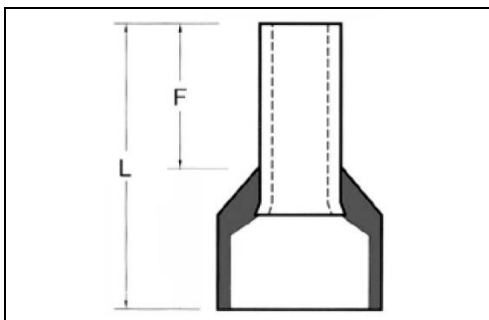

TERMINALES

PUNTERA DOBLE AISLADA 2 X 1.50 MM² NEGRA

PARÁMETROS TECNICOS

Artículo	Puntera doble aislada (2 x 1.50 mm ²)
Para nº cables	2
Material	PP / Cu
mm ² /AWG	1.50 / 16
L	16.0 mm
F	8.0 mm
Color	Negro
Presentación	Bolsa de 100 unidades
Certificados	CE

DESCRIPCIÓN DEL PRODUCTO

La **Puntera Doble Aislada 2 x 1.50 mm² Negra** es una puntera doble hueca para dos cables (2 x 1.50 mm²) con aislamiento. Puntera con material PP en la zona aislada, de color negro.