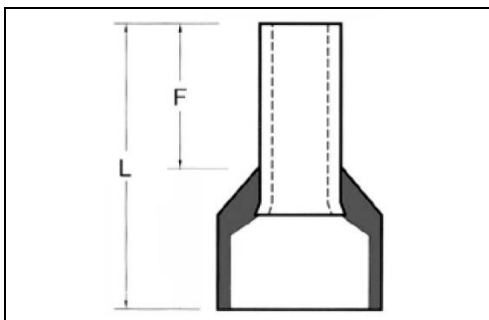

TERMINALES

PUNTERA DOBLE AISLADA 2 X 2.50 MM² AZUL

PARÁMETROS TECNICOS	
Artículo	Puntera doble aislada (2 x 2.50 mm ²)
Para nº cables	2
Material	PP / Cu
mm ² /AWG	2.50 / 14
L	18.5 mm
F	10.0 mm
Color	Azul
Presentación	Bolsa de 100 unidades
Certificados	CE

DESCRIPCIÓN DEL PRODUCTO

La **Puntera Doble Aislada 2 x 2.50 mm² Azul** es una puntera doble hueca para dos cables (2 x 2.50 mm²) con aislamiento. Puntera con material PP en la zona aislada, de color azul.