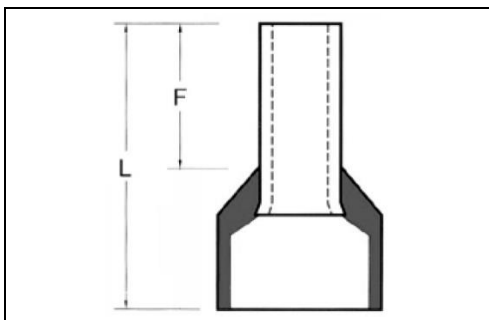

TERMINALES

PUNTERA DOBLE AISLADA 2 X 4.00 MM² GRIS

PARÁMETROS TECNICOS	
Artículo	Puntera doble aislada (2 x 4.00 mm ²)
Para nº cables	2
Material	PP / Cu
mm ² /AWG	4.00 / 12
L	23.0 mm
F	12.0 mm
Color	Gris
Presentación	Bolsa de 100 unidades
Certificados	CE

DESCRIPCIÓN DEL PRODUCTO

La **Puntera Doble Aislada 2 x 4.00 mm² Gris** es una puntera doble hueca para dos cables (2 x 4.00 mm²) con aislamiento. Puntera con material PP en la zona aislada, de color gris.