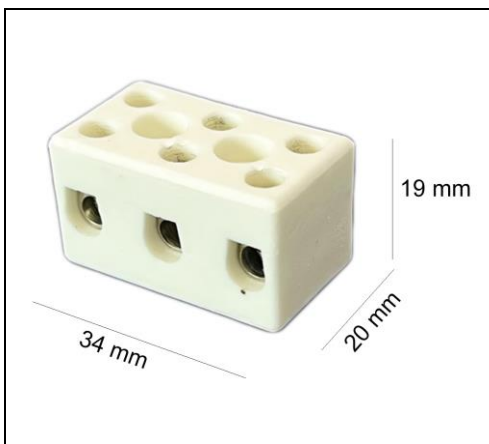

REGLETAS DE CONEXIÓN DE ESTEATITA

REGLETA DE CONEXIÓN ESTEATITA TRIPOLAR SECCION 6MM

PARÁMETROS TECNICOS

PARÁMETROS TECNICOS	
Artículo	Regleta de conexión
Número de polos	3 polos
Intensidad	15 A
Tensión	380 V
Sección	6 mm ²
Tipo sujeción	Tornillo
Dimensión longitud	34 mm
Dimensión anchura	20 mm
Dimensión altura	19 mm
Material	Esteatita
Color	Blanco
Uso	Interior
Certificados	CE

DESCRIPCIÓN DEL PRODUCTO

La Regleta de Conexión Esteatita Tripolar Sección 6mm es una regleta de conexión de 3 contactos fabricada en esteatita de color blanco.