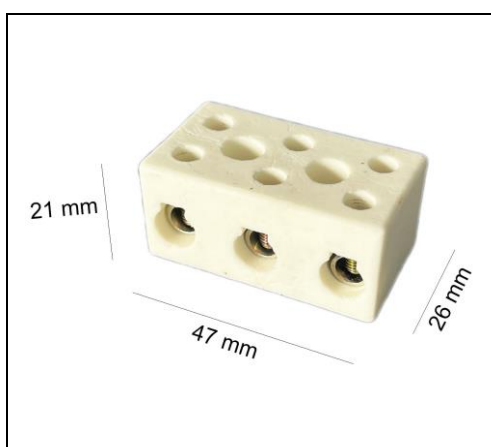

## REGLETAS DE CONEXIÓN DE ESTEATITA

# REGLETA DE CONEXIÓN ESTEATITA TRIPOLAR SECCION 16MM

### PARÁMETROS TECNICOS

PARÁMETROS TECNICOS	
Artículo	Regleta de conexión
Número de polos	3 polos
Intensidad	30 A
Tensión	380 V
Sección	16 mm <sup>2</sup>
Tipo sujeción	Tornillo
Dimensión longitud	47 mm
Dimensión anchura	26 mm
Dimensión altura	21 mm
Material	Esteatita
Color	Blanco
Uso	Interior
Certificados	CE

### DESCRIPCIÓN DEL PRODUCTO

La Regleta de Conexión Esteatita Tripolar Sección 16mm es una regleta de conexión de 3 contactos fabricada en esteatita de color blanco.