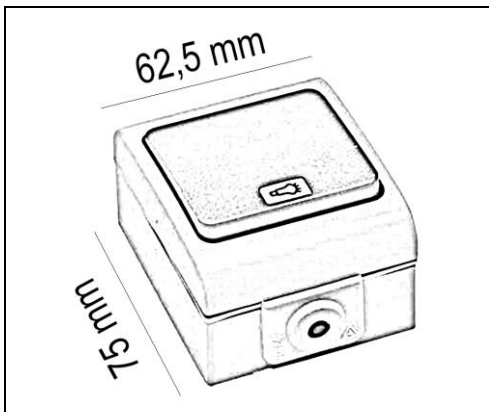

SERIE ESTANCA

PULSADOR ESTANCO LUZ DE SUPERFICIE

PARÁMETROS TECNICOS	
Artículo	Pulsador (con grabado símbolo bombilla)
Voltaje	250 V
Corriente	10 A
Característica	Estanca
Dimensión largo	75 mm
Dimensión ancho	62,5 mm
Colocación	Superficie
Color marco	Gris claro
Color tecla	Gris oscuro
Grado de protección	IP44
Uso	Exterior
Certificados	CE

DESCRIPCIÓN DEL PRODUCTO

El **Pulsador Estanco Luz de Superficie** es un pulsador estanco de superficie de color gris con grabado de un símbolo de bombilla, apto para exteriores, protegido contra salpicaduras y polvo, con una intensidad de 10A.