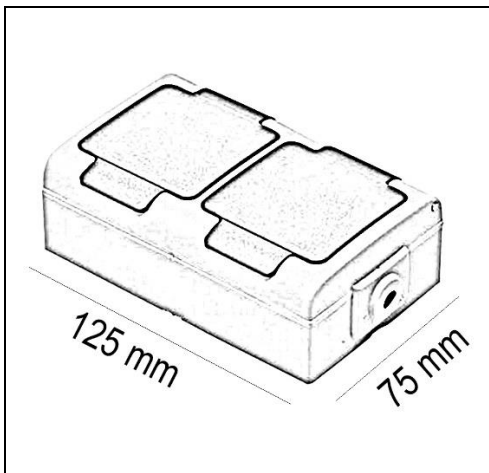

SERIE ESTANCA

DOBLE BASE ESTANCA CON TAPA DE SUPERFICIE

PARÁMETROS TECNICOS

Artículo	Doble base
Base	Con toma tierra
Intensidad	16 A
Tensión	250 V
Característica	Estanca
Dimensión largo	125 mm
Dimensión ancho	75 mm
Colocación	Superficie
Color marco	Gris claro
Color tecla	Gris oscuro
Grado de protección	IP44
Uso	Exterior
Incluye	Tapas
Certificados	CE

DESCRIPCIÓN DEL PRODUCTO

La **Doble+ Base Estanca de Superficie** son dos bases para enchufe estanca con tapa de superficie de color gris, apto para exteriores, protegido contra salpicaduras y polvo. Las bases permiten enchufar aparatos eléctricos de hasta 16 amperios de intensidad, con toma de tierra.