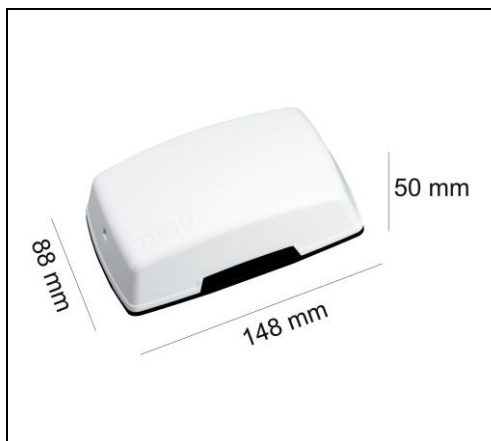

TIMBRES Y ZUMBADORES

TIMBRE MUSICAL DINUY 6V

REFERENCIA: 0100547

PARÁMETROS TECNICOS	
Artículo	Timbre
Tensión de alimentación	6Vcc
Tecnología	Electromecánico
Montaje	Superficie o sobre caja de mecanismo universal
Instalación	Pulsador
Sonoridad (dB)	85
Melodías	2 notas
Dimensión largo	148 mm
Dimensión ancho	88 mm
Dimensión alto	50 mm
Color	Tapa blanca y base negra
Protección ambiental	IP20
Certificados	CE

DESCRIPCIÓN DEL PRODUCTO

El **Timbre Musical DINUY 6V** es un timbre electromecánico con dos notas de sonoridad.

CARACTERISTICAS

- Timbre electromecánico.
- Embornado rápido sin tornillos.
- Dos notas con una sonoridad de 85 dB.
- Dos tipos de instalación: sobre caja de mecanismo universal o en superficie.
- Tapa blanca y base negra.
- Dimensiones: 148 x 88 x 50 mm.
- Tensión de alimentación 6 V