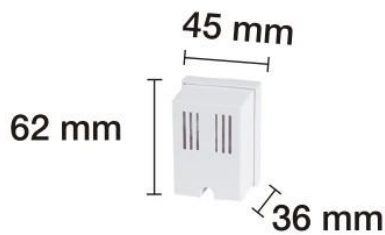

### PARÁMETROS TECNICOS

| PARÁMETROS TECNICOS |                 |
|---------------------|-----------------|
| Artículo            | Timbre zumbador |
| Tensión             | AC 230 V        |
| Frecuencia          | 50/60 Hz        |
| Decibelios          | 80 dB           |
| Dimensión largo     | 62 mm           |
| Dimensión ancho     | 45 mm           |
| Dimensión alto      | 36 mm           |
| Color               | Blanco          |
| Certificados        | CE              |