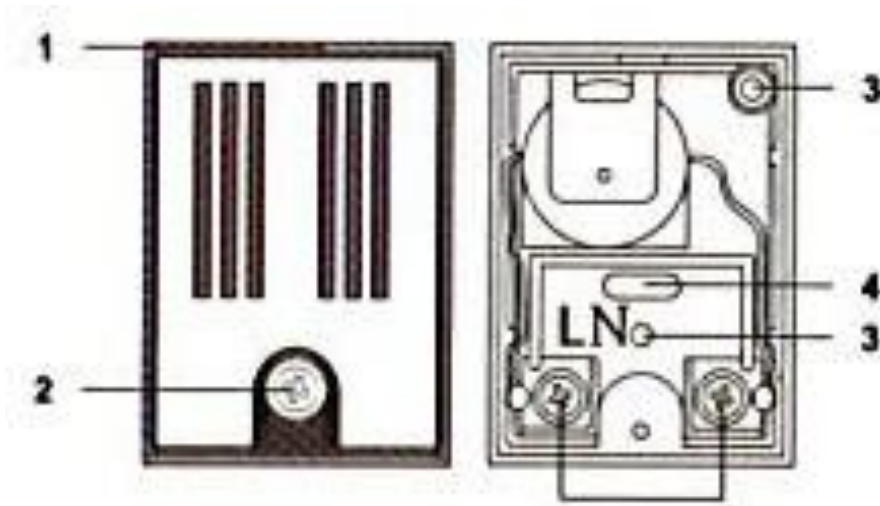

DESCRIPCION DEL PRODUCTO

- 1.- Zumbador con cable.
- 2.- Tornillo de seguridad.
- 3.- Punto de fijación.
- 4.- Entrada de cable.
- 5.- Terminal de cable.