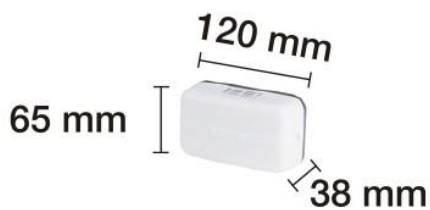

TIMBRES Y ZUMBADORES

TIMBRE MUSICAL 6V AC

REFERENCIA: 0100569

PARÁMETROS TECNICOS

PARÁMETROS TECNICOS	
Artículo	Timbre musical
Tensión	AC 6 V
Frecuencia	50/60 Hz
Decibelios	80 dB
Dimensión largo	120 mm
Dimensión ancho	65 mm
Dimensión alto	38 mm
Color	Blanco
Certificados	CE

DESCRIPCIÓN DEL PRODUCTO

El **Timbre Musical 6V AC** es un timbre musical, con 80 dB de intensidad.

DESCRIPCION DEL PRODUCTO

- 1.- Timbre con cable.
- 2.- Placa trasera.
- 3.- Punto de fijación.
- 4.- Terminal de cable.
- 5.- Entrada de cable.

EXTRACCION DE TAPA

ESQUEMA DE CONEXION

Los hilos de conexión no deben tocar las láminas sonoras.

AC 6V

Presionar con útil la pestaña

Desplazar