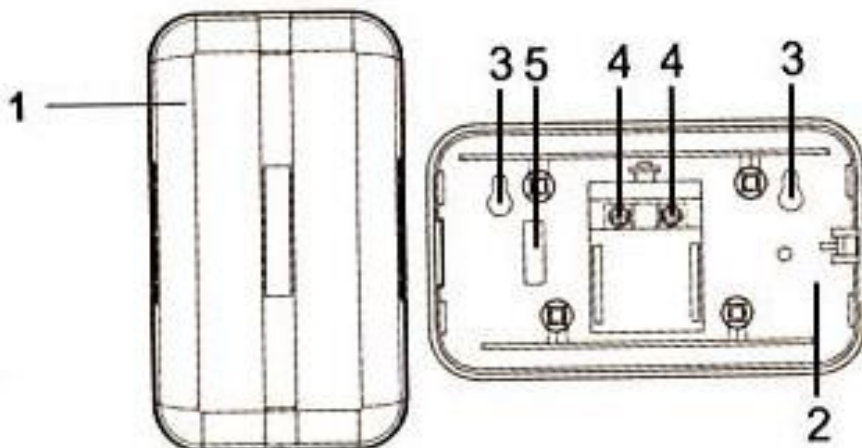

TIMBRES Y ZUMBADORES

TIMBRE MUSICAL 6V AC

REFERENCIA: 0100569

PARÁMETROS TECNICOS

PARÁMETROS TECNICOS	
Artículo	Timbre musical
Tensión	AC 6 V
Frecuencia	50/60 Hz
Decibelios	80 dB
Dimensión largo	120 mm
Dimensión ancho	65 mm
Dimensión alto	38 mm
Color	Blanco
Certificados	CE

DESCRIPCIÓN DEL PRODUCTO

El **Timbre Musical 6V AC** es un timbre musical, con 80 dB de intensidad.

DESCRIPCION DEL PRODUCTO

- 1.- Timbre con cable.
- 2.- Placa trasera.
- 3.- Punto de fijación.
- 4.- Terminal de cable.
- 5.- Entrada de cable.

EXTRACCION DE TAPA

ESQUEMA DE CONEXION

Los hilos de conexión no deben tocar las láminas sonoras.

AC 6V

Presionar con útil la pestaña

Desplazar