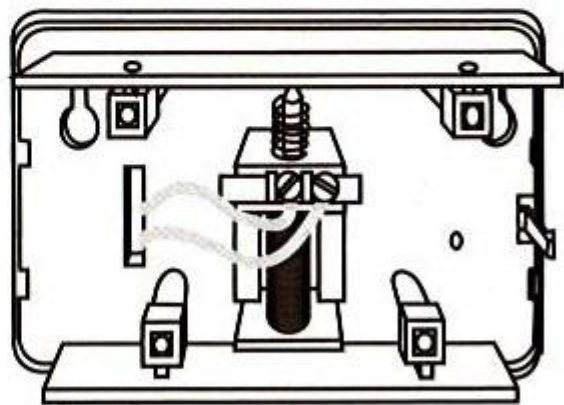

TIMBRES Y ZUMBADORES

TIMBRE MUSICAL 6V AC

REFERENCIA: 0100569

PARÁMETROS TECNICOS

PARÁMETROS TECNICOS	
Artículo	Timbre musical
Tensión	AC 6 V
Frecuencia	50/60 Hz
Decibelios	80 dB
Dimensión largo	120 mm
Dimensión ancho	65 mm
Dimensión alto	38 mm
Color	Blanco
Certificados	CE

DESCRIPCIÓN DEL PRODUCTO

El **Timbre Musical 6V AC** es un timbre musical, con 80 dB de intensidad.

DESCRIPCION DEL PRODUCTO

- 1.- Timbre con cable.
- 2.- Placa trasera.
- 3.- Punto de fijación.
- 4.- Terminal de cable.
- 5.- Entrada de cable.

EXTRACCION DE TAPA

ESQUEMA DE CONEXION

Los hilos de conexión no deben tocar las láminas sonoras.

AC 6V

Presionar con útil la pestaña

Desplazar