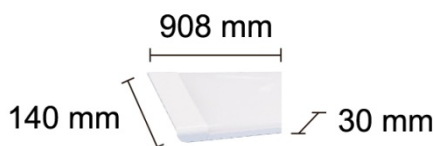

## REGLETA DECORATIVA LED SUPERFICIE EXTRAPLANA 900MM

### PARÁMETROS TECNICOS

Tipo lámpara	Regleta Decorativa Extraplana
Tipo Iluminación	LED integrado
Potencia	70 W
Voltaje	230 V
Frecuencia de trabajo	50/60 Hz
Lúmenes	4690 Lm
Temperatura de color	4000 K
Angulo de iluminación	130°
Dimensión largo	908 mm
Dimensión ancho	140 mm
Dimensión alto	30 mm
Material	Aluminio, policarbonato
Color	Blanco
Difusor	Opal
Protección IP	IP20
Uso	Interior
Vida útil	30.000 horas
Temperatura de uso	-20°C a 40°C
Certificados	CE & RoHS

### DESCRIPCIÓN DEL PRODUCTO

La **Regleta Decorativa Led Superficie Extraplana 900mm** es una regleta con forma rectangular de superficie de Led extraplana de 90 cm, con tecnología LED integrada, en color blanco, con difusor opal.