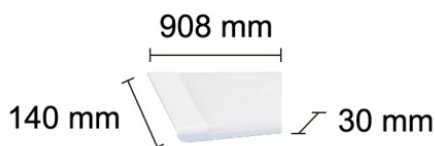

REGLETAS DECORATIVAS

REGLETA DECORATIVA LED SUPERFICIE EXTRAPLANA 900MM

PARÁMETROS TECNICOS

Tipo lámpara	Regleta Decorativa Extraplana
Tipo Iluminación	LED integrado
Potencia	70 W
Voltaje	230 V
Frecuencia de trabajo	50/60 Hz
Lúmenes	4900 Lm
Temperatura de color	6500 K
Angulo de iluminación	130°
Dimensión largo	908 mm
Dimensión ancho	140 mm
Dimensión alto	30 mm
Material	Aluminio, policarbonato
Color	Blanco
Difusor	Opal
Protección IP	IP20
Uso	Interior
Vida útil	30.000 horas
Temperatura de uso	-20°C a 40°C
Certificados	CE & RoHS

DESCRIPCIÓN DEL PRODUCTO

La **Regleta Decorativa Led Superficie Extraplana 900mm** es una regleta con forma rectangular de superficie de Led extraplana de 90 cm, con tecnología LED integrada, en color blanco, con difusor opal.