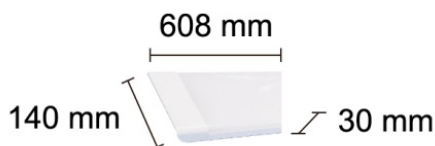

## REGLETA DECORATIVA LED SUPERFICIE EXTRAPLANA 600MM

### PARÁMETROS TECNICOS

Tipo lámpara	Regleta Decorativa Extraplana
Tipo Iluminación	LED integrado
Potencia	47 W
Voltaje	230 V
Frecuencia de trabajo	50/60 Hz
Lúmenes	3149 Lm
Temperatura de color	4000 K
Angulo de iluminación	130°
Dimensión largo	608 mm
Dimensión ancho	140 mm
Dimensión alto	30 mm
Material	Aluminio, policarbonato
Color	Blanco
Difusor	Opal
Protección IP	IP20
Uso	Interior
Vida útil	30.000 horas
Temperatura de uso	-20°C a 40°C
Certificados	CE & RoHS

### DESCRIPCIÓN DEL PRODUCTO

La **Regleta Decorativa Led Superficie Extraplana 600mm** es una regleta con forma rectangular de superficie de Led extraplana de 60 cm, con tecnología LED integrada, en color blanco, con difusor opal.