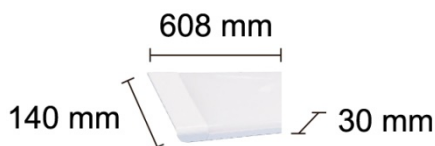

## REGLETA DECORATIVA LED SUPERFICIE EXTRAPLANA 600MM

### PARÁMETROS TECNICOS

Tipo lámpara	Regleta Decorativa Extraplana
Tipo Iluminación	LED integrado
Potencia	47 W
Voltaje	230 V
Frecuencia de trabajo	50/60 Hz
Lúmenes	3290 Lm
Temperatura de color	6500 K
Angulo de iluminación	130°
Dimensión largo	608 mm
Dimensión ancho	140 mm
Dimensión alto	30 mm
Material	Aluminio, policarbonato
Color	Blanco
Difusor	Opal
Protección IP	IP20
Uso	Interior
Vida útil	30.000 horas
Temperatura de uso	-20°C a 40°C
Certificados	CE & RoHS

### DESCRIPCIÓN DEL PRODUCTO

La **Regleta Decorativa Led Superficie Extraplana 600mm** es una regleta con forma rectangular de superficie de Led extraplana de 60 cm, con tecnología LED integrada, en color blanco, con difusor opal.