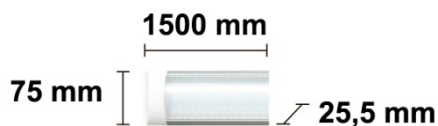

REGLETAS EXTRAPLANAS

REGLETA LED EXTRAPLANA 1500MM OPAL

PARÁMETROS TECNICOS

Tipo lámpara	Regleta Extraplana
Tipo Iluminación	LED integrado
Potencia	55 W
Voltaje	230 V
Frecuencia de trabajo	50/60 Hz
Lúmenes	4785 Lm
Temperatura de color	6500 K
Angulo de iluminación	130°
Dimensión largo	1500 mm
Dimensión ancho	75 mm
Dimensión alto	25,5 mm
Material	Aluminio, policarbonato
Color	Blanco
Difusor	Opal
Factor de potencia	PF>0,9
Chip led	Sanan
Piezas de led	280
Protección IP	IP20
Uso	Interior
Vida útil	30.000 horas
Temperatura de uso	-20°C a 40°C
Certificados	CE & RoHS

DESCRIPCIÓN DEL PRODUCTO

La **Regleta Led Extraplana 1500mm Opal** es una regleta lineal de superficie de Led extraplana de 150 cm, con tecnología LED integrada, fabricada en aluminio acabado en color blanco, con difusor de policarbonato opal.

Regleta ideal para instalar en hogares, oficinas, locales comerciales, bares, etc.

CURVAS DISTRIBUCION DE LA LUZ