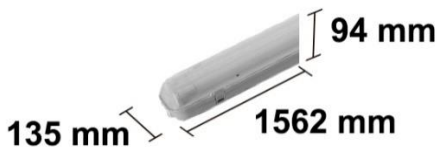

## PANTALLA ELECTRIFICADA ESTANCA IP65 PARA 2 TUBOS LED 150 CM

### PARÁMETROS TECNICOS

PARÁMETROS TECNICOS	
Tipo pantalla	Estanca para 2 tubos Led
2 Tubos Led 1500 mm	No incluidos
Voltaje	230 V
Frecuencia de trabajo	50/60 Hz
Dimensión pantalla largo	1562 mm
Dimensión pantalla ancho	135 mm
Dimensión pantalla alto	94 mm
Material cuerpo pantalla	ABS
Material difusor pantalla	PC
Material portalámparas pantalla	Plástico
Cierre incluido	12 clips de plástico
Cierre opcional	Clips metálicos
Entrada de cable	Mediante prensaestopas
Incluida	Instalación eléctrica para tubo Led
Color	Blanco
Protección IP	IP65
Uso	Exterior
Regulación	No
Temperatura de uso	-20°C a 40°C
Certificados	CE

### DESCRIPCIÓN DEL PRODUCTO

La **Pantalla Electrificada Estanca IP65 para 2 Tubos Led 150 cm** está preparada y cableada para dos tubos de Led de 150 cm, no incluidos.

Pantalla Estanca con grado de estanqueidad IP65, apta para uso exterior y en ambientes húmedos.