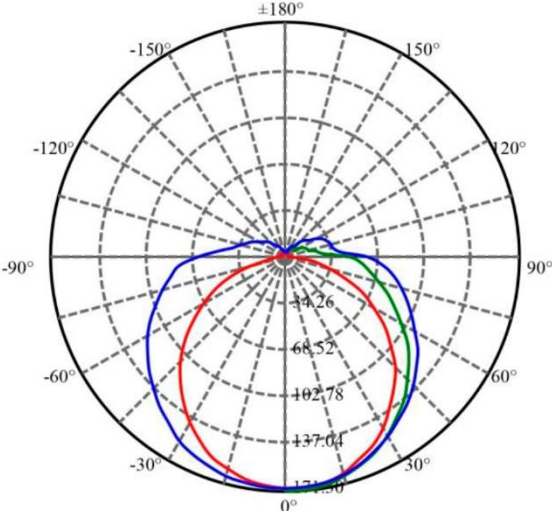

### PARÁMETROS TECNICOS

Tipo lámpara	Regleta Tipo T5
Tipo Iluminación	LED integrado
Potencia	8 W
Voltaje	230 V
Corriente	72 mA
Lúmenes	640 Lm
Temperatura de color	3000 K
Angulo de iluminación	130°
Dimensión largo	573 mm
Dimensión ancho	30 mm
Dimensión alto	20 mm
Material	Aluminio, policarbonato
Color	Blanco
Rendimiento cromático	Ra>80
Enlazables hasta	15 unidades
Potencia máxima	120 W
Chip led	Sanan
Protección IP	IP20
Uso	Interior
Regulación	No
Vida útil	20.000 horas
Temperatura de uso	-20°C a 40°C
Certificados	CE & RoHS & TÜV GS

## DESCRIPCIÓN DEL PRODUCTO

La **Regleta Tipo T5 8W con Interruptor** es una regleta de superficie, con tecnología LED integrada, con interruptor para encender y apagar directamente desde la regleta. Enlazables hasta 15 unidades.

### INSTALACION

**CURVAS DISTRIBUCION DE LA LUZ**

1.0m	171.3 , 135.1 lx	463.28cm
2.0m	42.8 , 33.8 lx	926.56cm
3.0m	19.0 , 15.0 lx	1389.83cm
4.0m	10.7 , 8.4 lx	1853.11cm