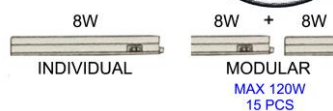

### PARÁMETROS TECNICOS

Tipo lámpara	Regleta Tipo T5
Tipo Iluminación	LED integrado
Potencia	8 W
Voltaje	230 V
Corriente	72 mA
Lúmenes	640 Lm
Temperatura de color	3000 K
Angulo de iluminación	130°
Dimensión largo	573 mm
Dimensión ancho	30 mm
Dimensión alto	20 mm
Material	Aluminio, policarbonato
Color	Blanco
Rendimiento cromático	Ra>80
Enlazables hasta	15 unidades
Potencia máxima	120 W
Chip led	Sanan
Protección IP	IP20
Uso	Interior
Regulación	No
Vida útil	20.000 horas
Temperatura de uso	-20°C a 40°C
Certificados	CE & RoHS & TÜV GS

## DESCRIPCIÓN DEL PRODUCTO

La **Regleta Tipo T5 8W con Interruptor** es una regleta de superficie, con tecnología LED integrada, con interruptor para encender y apagar directamente desde la regleta. Enlazables hasta 15 unidades.

### INSTALACION

**CURVAS DISTRIBUCION DE LA LUZ**

1.0m	171.3 , 135.1 lx	463.28cm
2.0m	42.8 , 33.8 lx	926.56cm
3.0m	19.0 , 15.0 lx	1389.83cm
4.0m	10.7 , 8.4 lx	1853.11cm