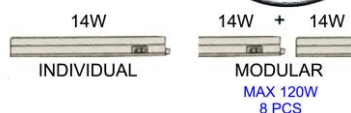

REGLETAS TIPO T5

REGLETAS TIPO T5 14 W CON INTERRUPTOR

PARÁMETROS TECNICOS

Tipo lámpara	Regleta Tipo T5
Tipo Iluminación	LED integrado
Potencia	14 W
Voltaje	230 V
Corriente	127 mA
Lúmenes	1300 Lm
Temperatura de color	6500 K
Angulo de iluminación	130°
Dimensión largo	1173 mm
Dimensión ancho	30 mm
Dimensión alto	20 mm
Material	Aluminio, policarbonato
Color	Blanco
Rendimiento cromático	Ra>80
Enlazables hasta	8 unidades
Potencia máxima	120 W
Chip led	Sanan
Protección IP	IP20
Uso	Interior
Regulación	No
Vida útil	20.000 horas
Temperatura de uso	-20°C a 40°C
Certificados	CE & RoHS & TÜV GS

DESCRIPCIÓN DEL PRODUCTO

La **Regleta Tipo T5 14W con Interruptor** es una regleta de superficie, con tecnología LED integrada, con interruptor para encender y apagar directamente desde la regleta. Enlazables hasta 8 unidades.

Regleta ideal para instalar en hogares, oficinas, locales comerciales, bares, etc.

INSTALACION

CURVAS DISTRIBUCION DE LA LUZ