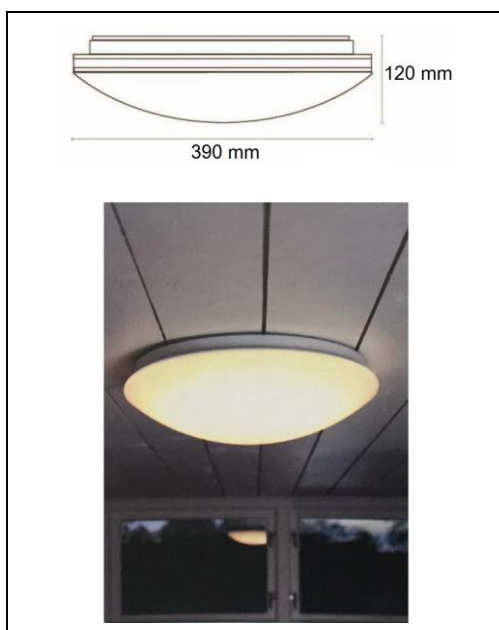

## PLAFON SUPERFICIE LED ECO 24W 3000K

### PARÁMETROS TECNICOS

Tipo de lámpara	De superficie
Tipo de iluminación	Led Integrado
Potencia	24 W
Voltaje	200-240 V
Frecuencia	50 Hz
Temperatura de color	3000 K
Flujo luminoso	1600 Lm
Angulo	120°
Medidas ø ancho	390 mm
Medidas alto	120 mm
Regulable	No
Material	Aluminio, acrílico
Vida útil	25.000 h
Temperatura de uso	-10°C a 40°C
Color	Blanco
Indice de reproducción del color (IRC)	Ra>80
Protección IP	IP20
Uso	Interior
Certificados	CE & RoHS

### DESCRIPCIÓN DEL PRODUCTO

El **Plafón Superficie Led Eco 24W 3000K** es un plafón con diseño en forma circular, acabado en color blanco, con tecnología LED integrada, con un tono de luz cálida y un consumo de 24W. Plafón de fácil instalación en techos. Ahorro de energía, con un mínimo consumo y máxima eficiencia energética. Luminaria de Led para instalar en interiores, ideal para dormitorios, pasillos, salones, comedores, etc.