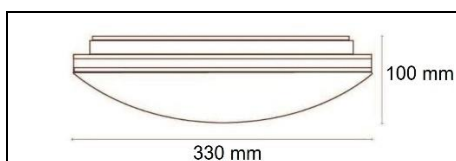

### PARÁMETROS TECNICOS

Tipo de lámpara	De superficie
Tipo de iluminación	Led Integrado
Potencia	18 W
Voltaje	200-240 V
Frecuencia	50 Hz
Temperatura de color	6500 K
Flujo luminoso	1300 Lm
Angulo	120°
Medidas ø ancho	330 mm
Medidas alto	100 mm
Regulable	No
Material	Aluminio, acrílico
Vida útil	25.000 h
Temperatura de uso	-10°C a 40°C
Color	Blanco
Indice de reproducción del color (IRC)	Ra>80
Protección IP	IP20
Uso	Interior
Certificados	CE & RoHS