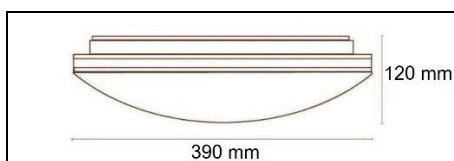

F·Bright® Eco

SERIE F·BRIGHT LED ECO

PLAFON SUPERFICIE LED ECO 24W 6500K

PARÁMETROS TECNICOS

Tipo de lámpara	De superficie
Tipo de iluminación	Led Integrado
Potencia	24 W
Voltaje	200-240 V
Frecuencia	50 Hz
Temperatura de color	6500 K
Flujo luminoso	1800 Lm
Angulo	120°
Medidas ø ancho	390 mm
Medidas alto	120 mm
Regulable	No
Material	Aluminio, acrílico
Vida útil	25.000 h
Temperatura de uso	-10°C a 40°C
Color	Blanco
Indice de reproducción del color (IRC)	Ra>80
Protección IP	IP20
Uso	Interior
Certificados	CE & RoHS

DESCRIPCIÓN DEL PRODUCTO

El **Plafón Superficie Led Eco 24W 6500K** es un plafón con diseño en forma circular, acabado en color blanco, con tecnología LED integrada, con un tono de luz fría y un consumo de 24W. Plafón de fácil instalación en techos. Ahorro de energía, con un mínimo consumo y máxima eficiencia energética. Luminaria de Led para instalar en interiores, ideal para cocinas, pasillos, recibidores, comedores, etc.