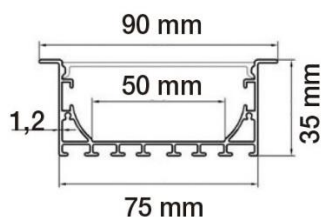

PANELES LED

PANEL EMPOTRAR LED 40 W

PARÁMETROS TÉCNICOS

Tipo de lámpara	Empotrable
Tipo de iluminación	Led integrado
Potencia	40 W
Voltaje	AC 220-240 V
Frecuencia	50/60 Hz
Temperatura de color	4200 K
Flujo luminoso	4400 Lm
Angulo	120°
Medidas ancho	90 mm
Medidas largo	1200 mm
Medidas alto	35 mm
Regulable	No
Material	Aluminio
Vida útil	30.000 h
Temperatura de uso	-20°C a 40°C
Factor de potencia	PF>0,9
Color	Plateado
Protección IP	IP20
Uso	Interior
Certificados	CE & RoHS

DESCRIPCIÓN DEL PRODUCTO

El **Panel Empotrar Led 20 W** es una luminaria lineal de empotrar con tecnología Led integrada, con marco en color plateado, con clips de fijación para poder empotrar en un corte rectangular, con un tono de luz neutra, con un consumo de 40W.

El panel se puede instalar individualmente o crear estructuras distintas con los accesorios de conexión:

- Conexión en L = Ref. 1801420
- Conexión en T = Ref. 1801421
- Conexión en X = Ref. 1801422

CONECTABLES
ENTRE SI