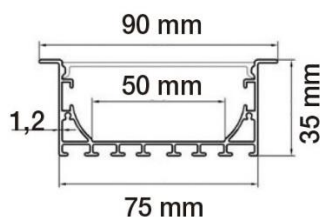

PANELES LED

PANEL EMPOTRAR LED 80 W

PARÁMETROS TECNICOS

Tipo de lámpara	Empotrable
Tipo de iluminación	Led integrado
Potencia	80 W
Voltaje	AC 220-240 V
Frecuencia	50/60 Hz
Temperatura de color	4200 K
Flujo luminoso	8800 Lm
Angulo	120°
Medidas ancho	90 mm
Medidas largo	2400 mm
Medidas alto	35 mm
Regulable	No
Material	Aluminio
Vida útil	30.000 h
Temperatura de uso	-20°C a 40°C
Factor de potencia	PF>0,9
Color	Plateado
Protección IP	IP20
Uso	Interior
Certificados	CE & RoHS

DESCRIPCIÓN DEL PRODUCTO

El **Panel Empotrar Led 20 W** es una luminaria lineal de empotrar con tecnología Led integrada, con marco en color plateado, con clips de fijación para poder empotrar en un corte rectangular, con un tono de luz neutra, con un consumo de 80W.

El panel se puede instalar individualmente o crear estructuras distintas con los accesorios de conexión:

- Conexión en L = Ref. 1801420
- Conexión en T = Ref. 1801421
- Conexión en X = Ref. 1801422

CONECTABLES
ENTRE SI