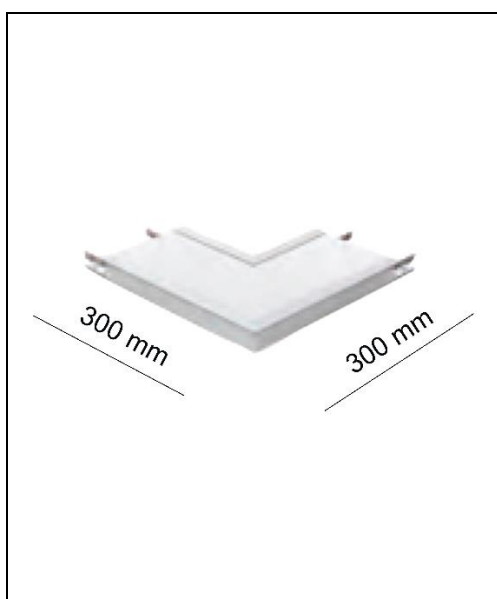

PANELES LED

ACCESORIO PANEL EMPOTRAR LED CONEXIÓN EN L

PARÁMETROS TECNICOS

Tipo de accesorio	Conexión panel empotrar LED
Tipo de conexión	L
Tipo de iluminación	Led integrado
Voltaje	AC 220-240 V
Frecuencia	50/60 Hz
Temperatura de color	4200 K
Angulo	120°
Medidas ancho	300 mm
Medidas largo	300 mm
Regulable	No
Material	Aluminio
Vida útil	30.000 h
Temperatura de uso	-20°C a 40°C
Factor de potencia	PF>0,9
Color	Plateado
Protección IP	IP20
Uso	Interior
Certificados	CE & RoHS

DESCRIPCIÓN DEL PRODUCTO

El **Accesorio Panel Empotrar Led Conexión en L** es un conector en L para luminarias lineales de empotrar con tecnología Led integrada, con marco en color plateado, con un tono de luz neutra.

Accesorio para conexión en L para panel empotrar LED:

- Ref.: 1801411
- Ref.: 1801414
- Ref.: 1801417

Perfecto para iluminar hogares, auditorios, salas de estudios, hoteles, oficinas, locales comerciales, etc.