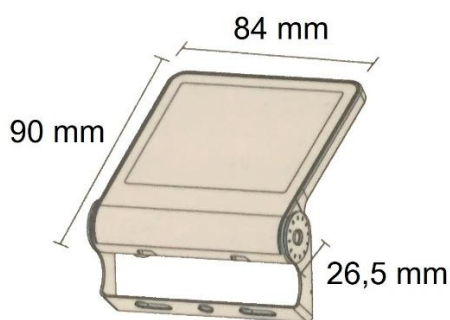

## PROYECTOR LED EXTRAPLANO 10 W IP65

### PARÁMETROS TECNICOS

Tipo lámpara	Proyector
Tipo Iluminación	LED integrado
Nº Leds	9 Leds
Potencia	10 W
Voltaje	230 V
Frecuencia de trabajo	50 Hz
Lúmenes	530 Lm
Temperatura de color	3000 K
Angulo de iluminación	100°
Dimensión largo	84 mm
Dimensión alto	90 mm
Dimensión ancho	26,5 mm
Regulable	No
Material	Aluminio
Color	Blanco
Distancia iluminación	5-10 metros
Factor deslumbramiento	UGR<19
Protección IP	IP65
Uso	Exterior
Vida útil	25.000 horas
Temperatura de uso	-10°C a 40°C
Certificados	CE

### DESCRIPCIÓN DEL PRODUCTO

El **Proyector Led Extraplano 10W IP65** es un proyector extraplano de la serie Slim de color blanco y con tecnología LED integrada, con 9 Leds, aportando un tono de luz cálida y con un consumo de 10W. Iluminando una distancia de 5-10 metros. Ahorro de energía.