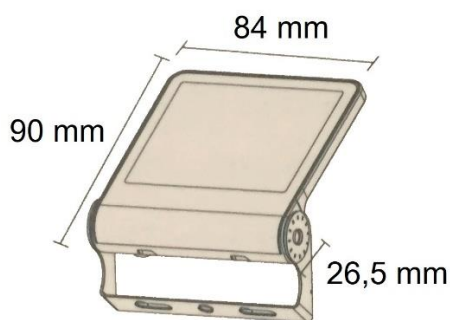

F•Bright Led®

PROYECTORES

PROYECTOR LED EXTRAPLANO 10 W IP65

PARÁMETROS TECNICOS

Tipo lámpara	Proyector
Tipo Iluminación	LED integrado
Nº Leds	9 Leds
Potencia	10 W
Voltaje	230 V
Frecuencia de trabajo	50 Hz
Lúmenes	530 Lm
Temperatura de color	3000 K
Angulo de iluminación	100°
Dimensión largo	84 mm
Dimensión alto	90 mm
Dimensión ancho	26,5 mm
Regulable	No
Material	Aluminio
Color	Negro
Distancia iluminación	5-10 metros
Factor deslumbramiento	UGR<19
Protección IP	IP65
Uso	Exterior
Vida útil	25.000 horas
Temperatura de uso	-10°C a 40°C
Certificados	CE

DESCRIPCIÓN DEL PRODUCTO

El **Proyector Led Extraplano 10W IP65** es un proyector extraplano de la serie Slim de color negro y con tecnología LED integrada, con 9 Leds, aportando un tono de luz cálida y con un consumo de 10W. Iluminando una distancia de 5-10 metros. Ahorro de energía.

Proyector UGR<19 que presenta un factor de deslumbramiento menor a 19, para iluminar sin deslumbrar. Apto para instalación en el exterior, por su alta protección (IP65) contra el polvo y el agua. Para iluminar zonas de exterior como zonas comunes de comunidades, jardín, terraza, aparcamiento, etc.