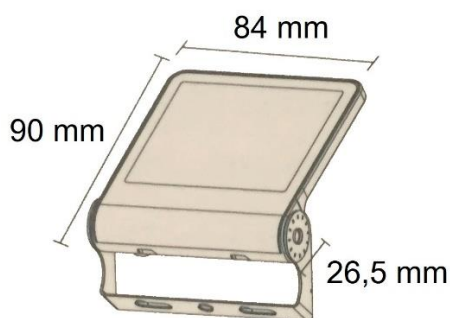

## PROYECTOR LED EXTRAPLANO 10 W IP65

### PARÁMETROS TECNICOS

Tipo lámpara	Proyector
Tipo Iluminación	LED integrado
Nº Leds	9 Leds
Potencia	10 W
Voltaje	230 V
Frecuencia de trabajo	50 Hz
Lúmenes	550 Lm
Temperatura de color	6500 K
Angulo de iluminación	100°
Dimensión largo	84 mm
Dimensión alto	90 mm
Dimensión ancho	26,5 mm
Regulable	No
Material	Aluminio
Color	Blanco
Distancia iluminación	5-10 metros
Factor deslumbramiento	UGR<19
Protección IP	IP65
Uso	Exterior
Vida útil	25.000 horas
Temperatura de uso	-10°C a 40°C
Certificados	CE

### DESCRIPCIÓN DEL PRODUCTO

El **Proyector Led Extraplano 10W IP65** es un proyector extraplano de la serie Slim de color blanco y con tecnología LED integrada, con 9 Leds, aportando un tono de luz fría y con un consumo de 10W. Iluminando una distancia de 5-10 metros. Ahorro de energía.