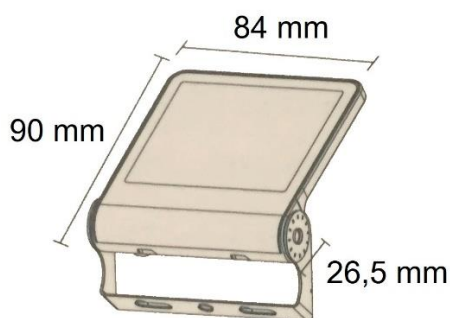

PROYECTORES

PROYECTOR LED EXTRAPLANO 10 W IP65

PARÁMETROS TECNICOS

Tipo lámpara	Proyector
Tipo Iluminación	LED integrado
Nº Leds	9 Leds
Potencia	10 W
Voltaje	230 V
Frecuencia de trabajo	50 Hz
Lúmenes	550 Lm
Temperatura de color	6500 K
Angulo de iluminación	100°
Dimensión largo	84 mm
Dimensión alto	90 mm
Dimensión ancho	26,5 mm
Regulable	No
Material	Aluminio
Color	Negro
Distancia iluminación	5-10 metros
Factor deslumbramiento	UGR<19
Protección IP	IP65
Uso	Exterior
Vida útil	25.000 horas
Temperatura de uso	-10°C a 40°C
Certificados	CE

DESCRIPCIÓN DEL PRODUCTO

El **Proyector Led Extraplano 10W IP65** es un proyector extraplano de la serie Slim de color negro y con tecnología LED integrada, con 9 Leds, aportando un tono de luz fría y con un consumo de 10W. Iluminando una distancia de 5-10 metros. Ahorro de energía.

Proyector UGR<19 que presenta un factor de deslumbramiento menor a 19, para iluminar sin deslumbrar. Apto para instalación en el exterior, por su alta protección (IP65) contra el polvo y el agua. Para iluminar zonas de exterior como zonas comunes de comunidades, jardín, terraza, aparcamiento, etc.