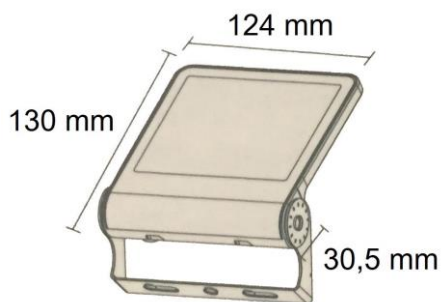

PROYECTORES

PROYECTOR LED EXTRAPLANO 20 W IP65

PARÁMETROS TECNICOS

Tipo lámpara	Proyector
Tipo Iluminación	LED integrado
Nº Leds	20 Leds
Potencia	20 W
Voltaje	230 V
Frecuencia de trabajo	50 Hz
Lúmenes	1000 Lm
Temperatura de color	3000 K
Angulo de iluminación	100°
Dimensión largo	124 mm
Dimensión alto	130 mm
Dimensión ancho	30,5 mm
Regulable	No
Material	Aluminio
Color	Negro
Distancia iluminación	5-10 metros
Factor deslumbramiento	UGR<19
Protección IP	IP65
Uso	Exterior
Vida útil	25.000 horas
Temperatura de uso	-10°C a 40°C
Certificados	CE

DESCRIPCIÓN DEL PRODUCTO

El **Proyector Led Extraplano 20W IP65** es un proyector extraplano de la serie Slim de color negro y con tecnología LED integrada, con 20 Leds, aportando un tono de luz cálida y con un consumo de 20W. Iluminando una distancia de 5-10 metros. Ahorro de energía.