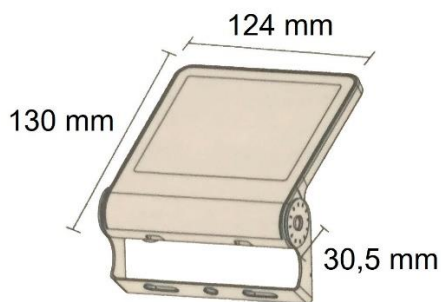

PROYECTORES

PROYECTOR LED EXTRAPLANO 20 W IP65

PARÁMETROS TECNICOS

Tipo lámpara	Proyector
Tipo Iluminación	LED integrado
Nº Leds	20 Leds
Potencia	20 W
Voltaje	230 V
Frecuencia de trabajo	50 Hz
Lúmenes	1200 Lm
Temperatura de color	6500 K
Angulo de iluminación	100°
Dimensión largo	124 mm
Dimensión alto	130 mm
Dimensión ancho	30,5 mm
Regulable	No
Material	Aluminio
Color	Blanco
Distancia iluminación	5-10 metros
Factor deslumbramiento	UGR<19
Protección IP	IP65
Uso	Exterior
Vida útil	25.000 horas
Temperatura de uso	-10°C a 40°C
Certificados	CE

DESCRIPCIÓN DEL PRODUCTO

El **Proyector Led Extraplano 20W IP65** es un proyector extraplano de la serie Slim de color blanco y con tecnología LED integrada, con 20 Leds, aportando un tono de luz fría y con un consumo de 20W. Iluminando una distancia de 5-10 metros. Ahorro de energía.

Proyector UGR<19 que presenta un factor de deslumbramiento menor a 19, para iluminar sin deslumbrar. Apto para instalación en el exterior, por su alta protección (IP65) contra el polvo y el agua. Para iluminar zonas de exterior como zonas comunes de comunidades, jardín, terraza, aparcamiento, etc.