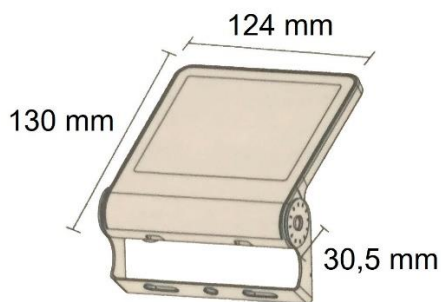

## PROYECTOR LED EXTRAPLANO 20 W IP65

### PARÁMETROS TECNICOS

Tipo lámpara	Proyector
Tipo Iluminación	LED integrado
Nº Leds	20 Leds
Potencia	20 W
Voltaje	230 V
Frecuencia de trabajo	50 Hz
Lúmenes	1200 Lm
Temperatura de color	6500 K
Angulo de iluminación	100°
Dimensión largo	124 mm
Dimensión alto	130 mm
Dimensión ancho	30,5 mm
Regulable	No
Material	Aluminio
Color	Negro
Distancia iluminación	5-10 metros
Factor deslumbramiento	UGR<19
Protección IP	IP65
Uso	Exterior
Vida útil	25.000 horas
Temperatura de uso	-10°C a 40°C
Certificados	CE

### DESCRIPCIÓN DEL PRODUCTO

El **Proyector Led Extraplano 20W IP65** es un proyector extraplano de la serie Slim de color negro y con tecnología LED integrada, con 20 Leds, aportando un tono de luz fría y con un consumo de 20W. Iluminando una distancia de 5-10 metros. Ahorro de energía.