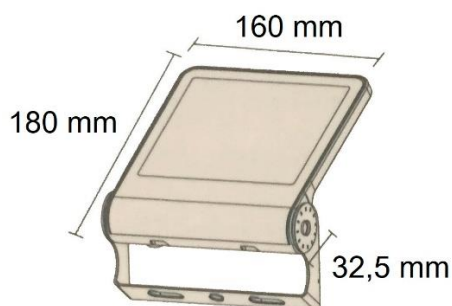

PROYECTORES

PROYECTOR LED EXTRAPLANO 30 W IP65

REFERENCIA: 2001504-BL

PARÁMETROS TECNICOS

Tipo lámpara	Proyector
Tipo Iluminación	LED integrado
Nº Leds	30 Leds
Potencia	30 W
Voltaje	230 V
Frecuencia de trabajo	50 Hz
Lúmenes	1900 Lm
Temperatura de color	3000 K
Angulo de iluminación	100°
Dimensión largo	160 mm
Dimensión alto	180 mm
Dimensión ancho	32,5 mm
Regulable	No
Material	Aluminio
Color	Blanco
Distancia iluminación	5-10 metros
Factor deslumbramiento	UGR<19
Protección IP	IP65
Uso	Exterior
Vida útil	25.000 horas
Temperatura de uso	-10°C a 40°C
Certificados	CE

DESCRIPCIÓN DEL PRODUCTO

El **Proyector Led Extraplano 30W IP65** es un proyector extraplano de la serie Slim de color blanco y con tecnología LED integrada, con 30 Leds, aportando un tono de luz cálida y con un consumo de 30W. Iluminando una distancia de 5-10 metros. Ahorro de energía.